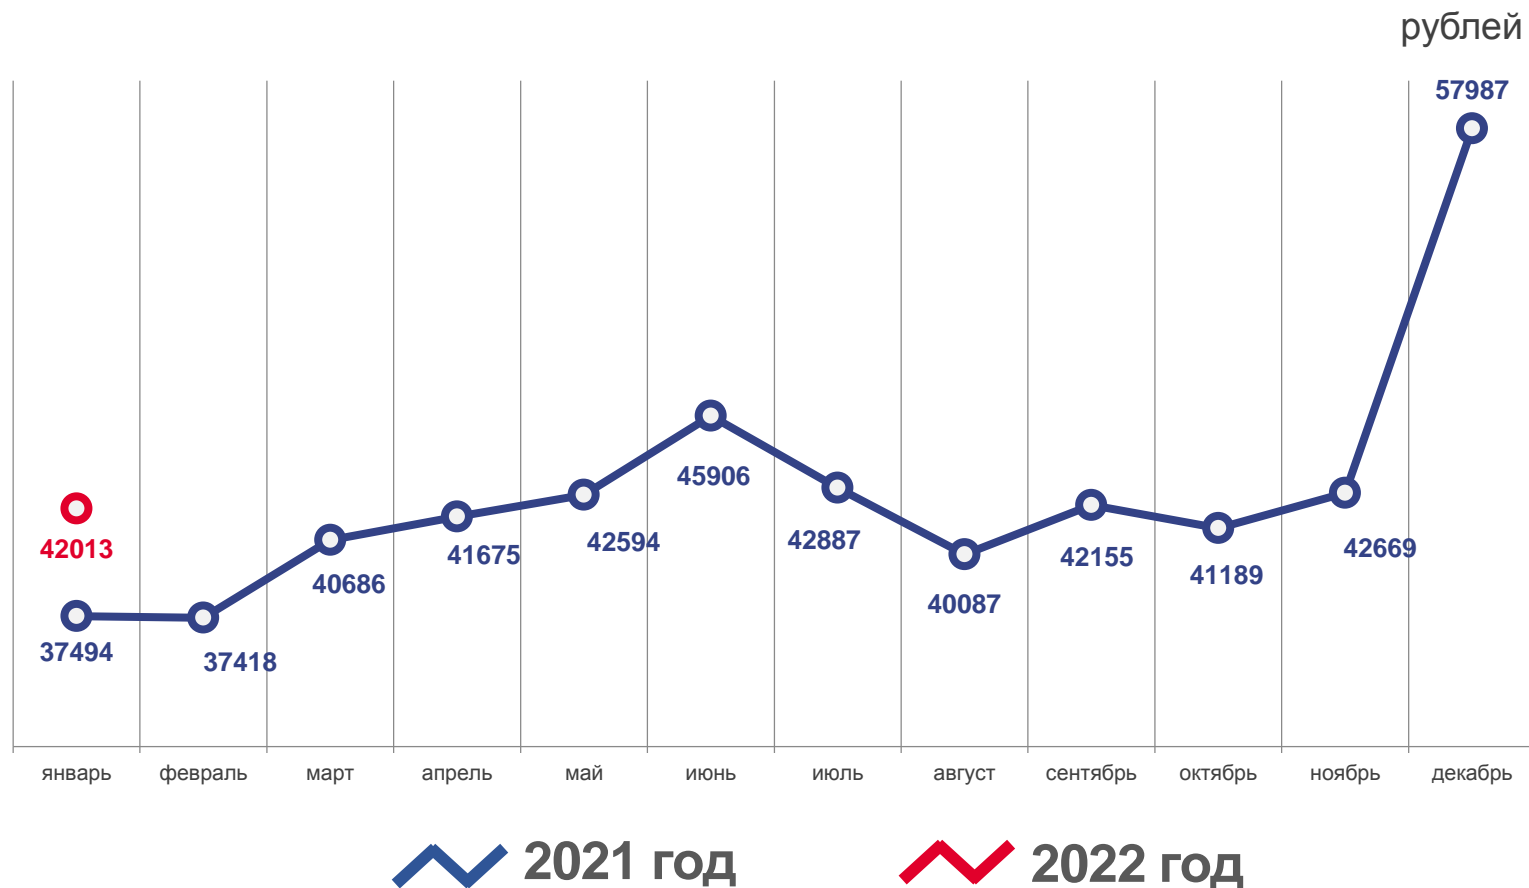

СРЕДНЕМЕСЯЧНАЯ НАЧИСЛЕННАЯ ЗАРАБОТНАЯ ПЛАТА РАБОТНИКОВ ОРГАНИЗАЦИЙ САМАРСКОЙ ОБЛАСТИ

январь 2022 года

42013 РУБЛЕЙ

в среднем в месяц за январь 2022 года

110,4% ↑

к соответствующему периоду предыдущего года